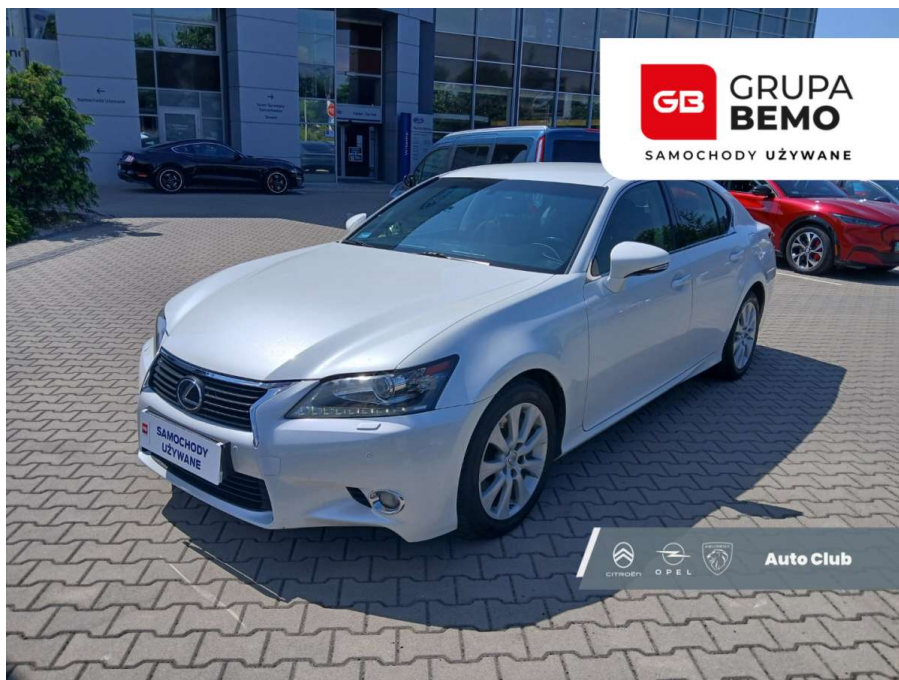

Lexus GS (nr 11220111)

Cena: **64 900 zł brutto**

Nadwozie: **Sedan**

Liczba miejsc: **5**

Typ silnika: **benzyna**

Pojemność (cm 3): **2500**

Moc (KM): **209**

Skrzynia biegów: **automatyczna**

Kolor: **biały**

Rocznik: **2012**

Stan licznika (km): **290781**

Dane kontaktowe:

Auto Club - Autoryzowany Dealer Citroën, Opel, Peugeot

Adres: ul. Opłotki 15, 60-012 Poznań

Tel: 61 8 900 671

www: grupabemo.pl