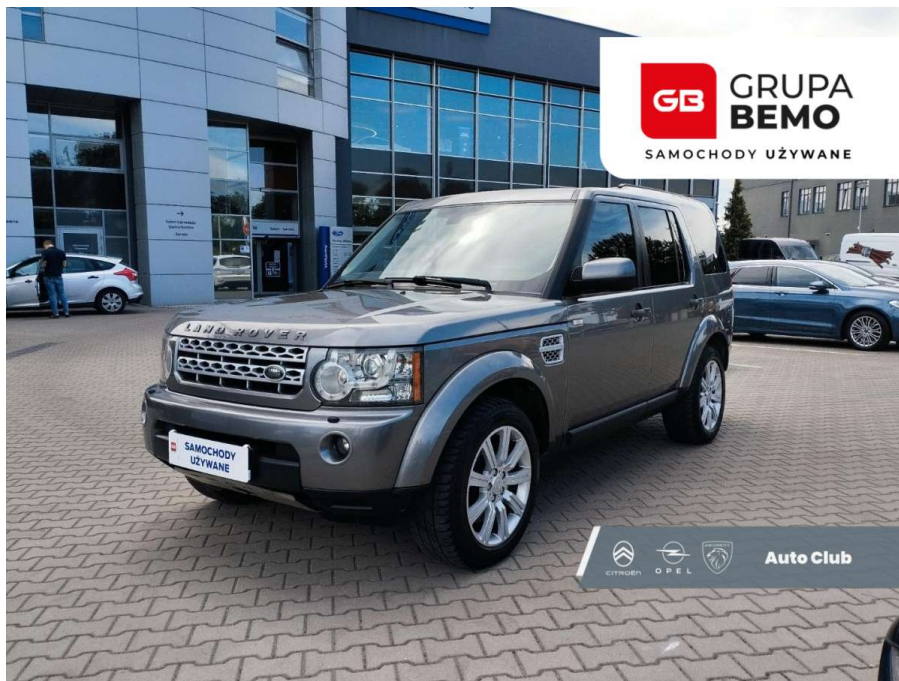

Land Rover Discovery (nr 11520111)

Cena: **61 900 zł brutto**

Nadwozie: **SUV**

Liczba miejsc: **5**

Typ silnika: **diesel**

Pojemność (cm 3): **2993**

Moc (KM): **210**

Skrzynia biegów: **automatyczna**

Kolor: **srebrny**

Rocznik: **2011**

Stan licznika (km): **286127**

Dane kontaktowe:

Auto Club - Autoryzowany Dealer Citroën, Opel, Peugeot

Adres: ul. Opłotki 15, 60-012 Poznań

Tel: 61 8 900 671

www: grupabemo.pl