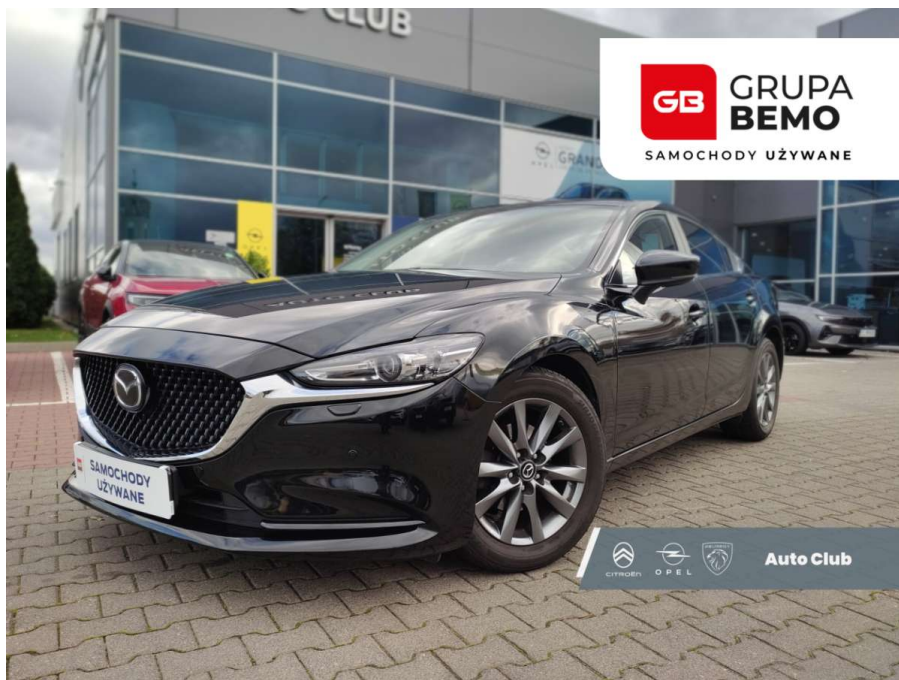

Mazda 6 (nr 2610122)

Cena: **95 900 zł brutto**

Nadwozie: **Sedan**

Liczba miejsc: **5**

Typ silnika: **benzyna**

Pojemność (cm 3): **1998**

Moc (KM): **145**

Skrzynia biegów: **automatyczna**

Kolor: **czarny**

Rocznik: **2019**

Stan licznika (km): **108621**

Dane kontaktowe:

Auto Club - Autoryzowany Dealer marki Opel

Adres: ul. Pabianicka 94/96, 93-548 Łódź

Tel: 42 262 00 00

www: grupabemo.pl