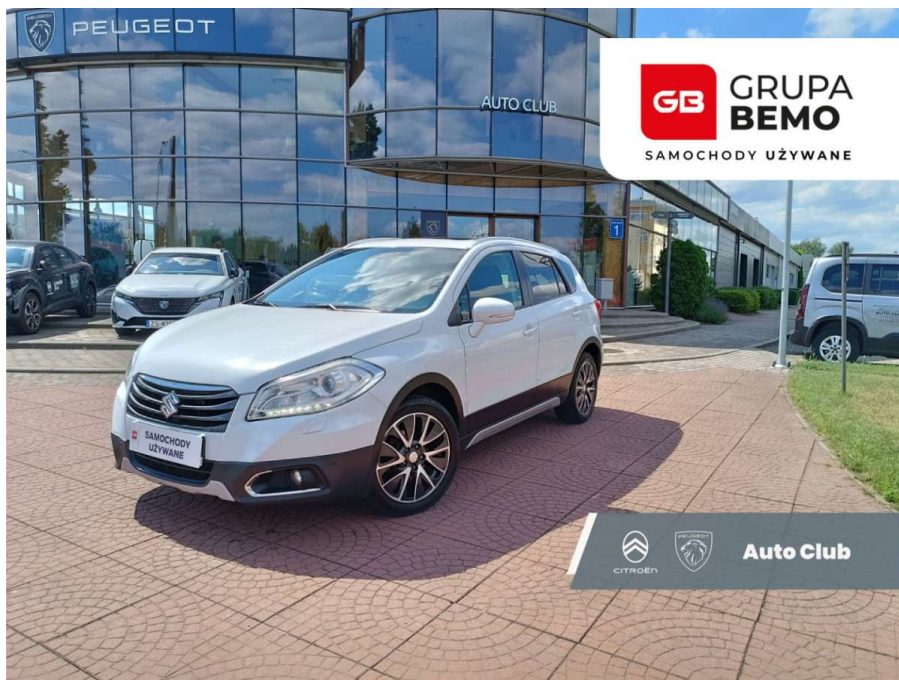

**Suzuki SX4 S-Cross** (nr 3550123 )

Cena: **55 900 zł brutto**

Nadwozie: **SUV**

Liczba miejsc: **5**

Typ silnika: **benzyna**

Pojemność (cm 3): **1586**

Moc (KM): **120**

Skrzynia biegów: **automatyczna**

Kolor: **biały**

Rocznik: **2014**

Stan licznika (km): **116463**