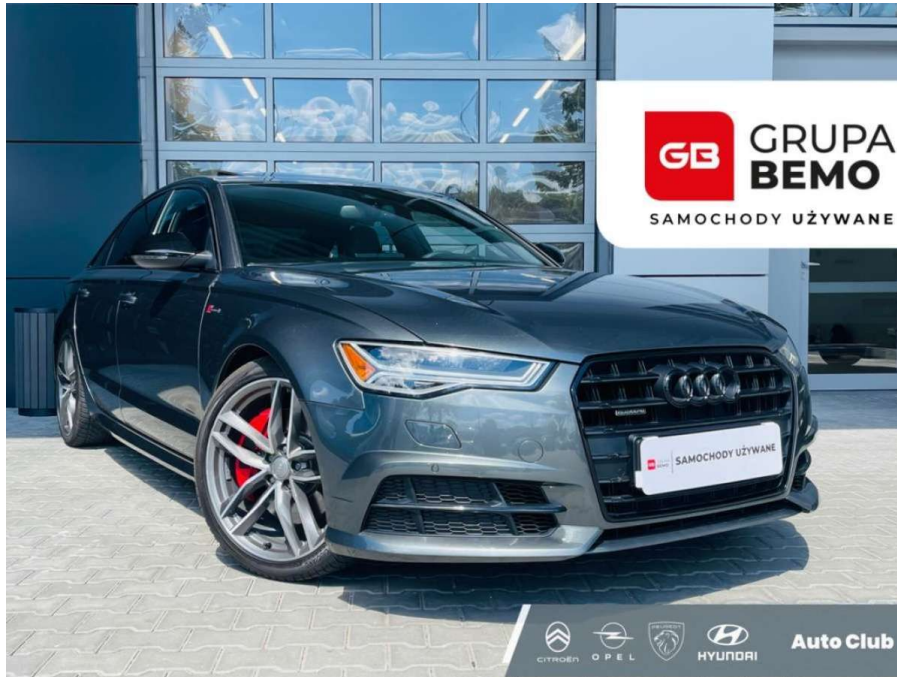

Audi A6 (nr 4550121)

Cena: **129 900 zł brutto**

Nadwozie: **Sedan**

Liczba miejsc: **5**

Typ silnika: **benzyna**

Pojemność (cm 3): **2995**

Moc (KM): **340**

Skrzynia biegów: **automatyczna**