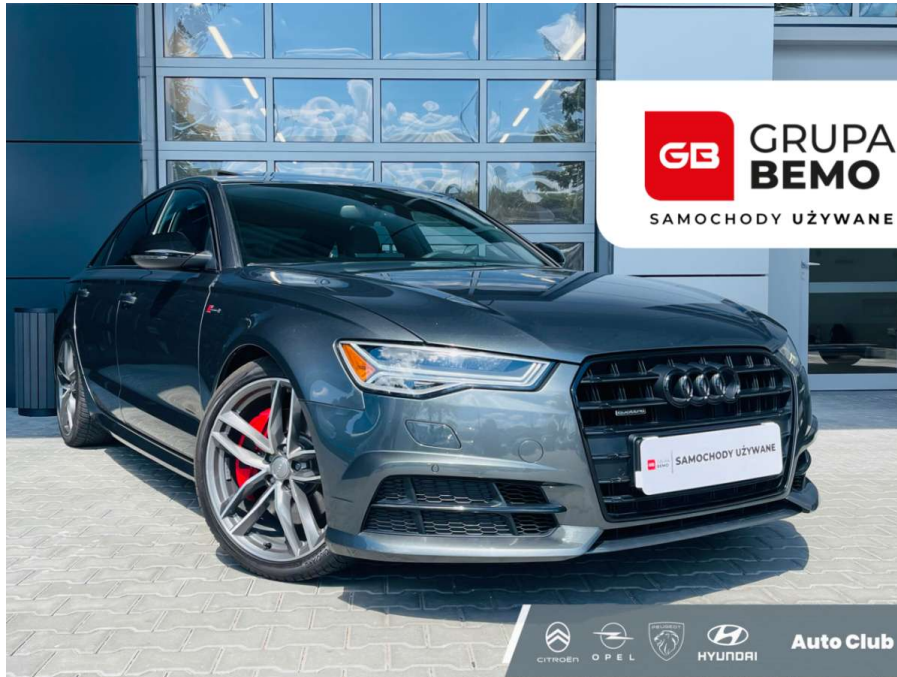

Audi A6 (nr 5100119)

Cena: **129 900 zł brutto**

Nadwozie: **Sedan**

Liczba miejsc: **5**

Typ silnika: **benzyna**

Pojemność (cm 3): **2995**

Moc (KM): **340**

Skrzynia biegów: **automatyczna**

Kolor: **szary**

Rocznik: **2017**

Stan licznika (km): **79901**

Dane kontaktowe:

Grupa Bemo - Samochody Używane

Adres: Aleja Krakowska 8, 05-090 Falenty

Tel: 572 345 077

www: grupabemo.pl