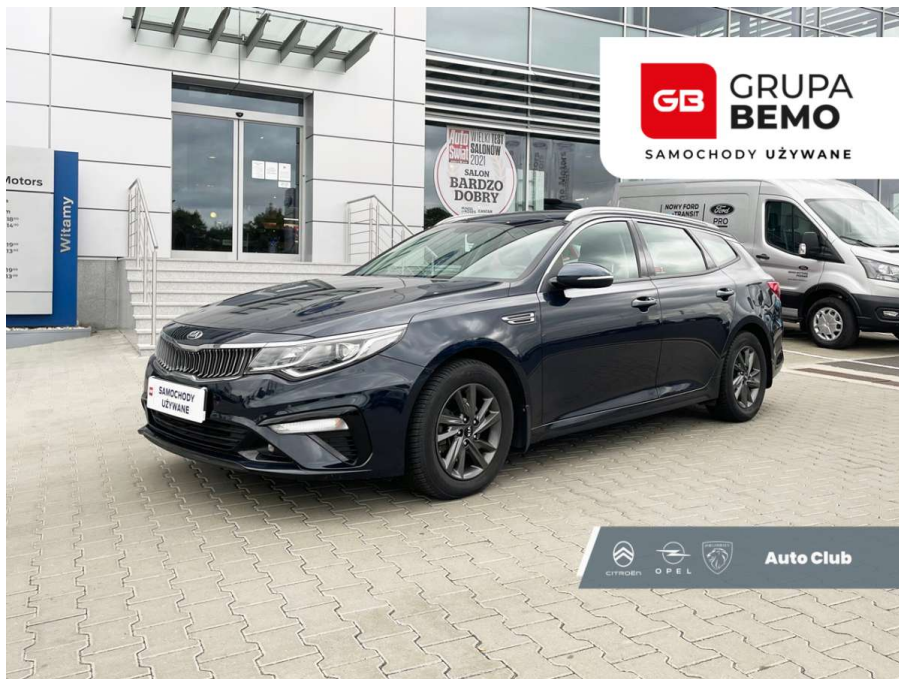

**Kia Optima** (nr 7360112 )

Cena: **82 900 zł brutto**

Nadwozie: **Kombi**

Liczba miejsc: **5**

Typ silnika: **benzyna**

Pojemność (cm 3): **1591**

Moc (KM): **180**

Skrzynia biegów: **automatyczna**

Kolor: **inny kolor**

Rocznik: **2019**

Stan licznika (km): **78945**