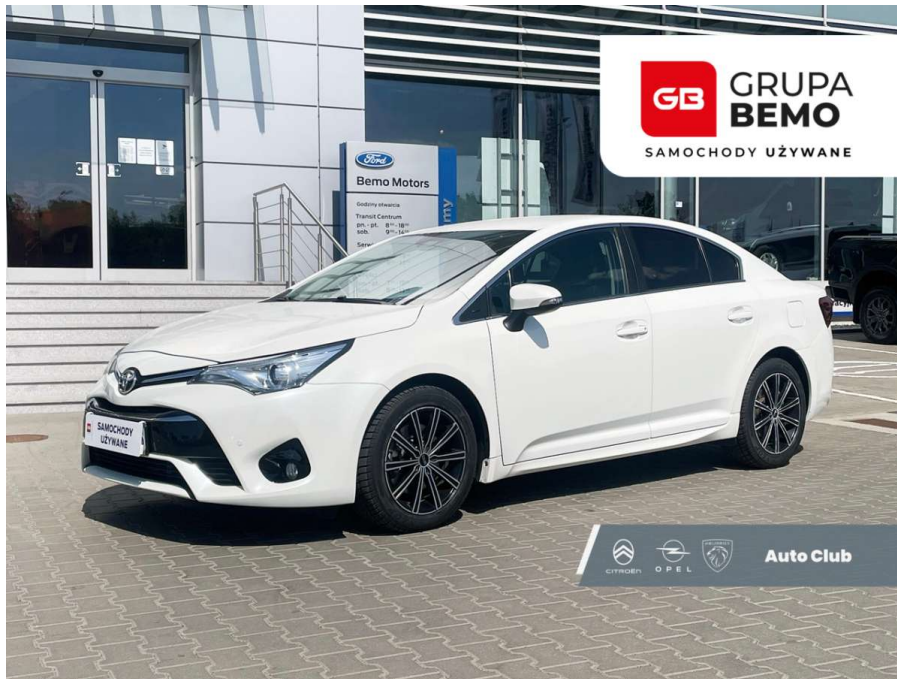

**Toyota Avensis** (nr 8160112 )

Cena: **52 900 zł brutto**

Nadwozie: **Sedan**

Liczba miejsc: **5**

Typ silnika: **diesel**

Pojemność (cm 3): **1995**

Moc (KM): **143**

Skrzynia biegów: **manualna**

Kolor: **biały**

Rocznik: **2015**

Stan licznika (km): **115992**